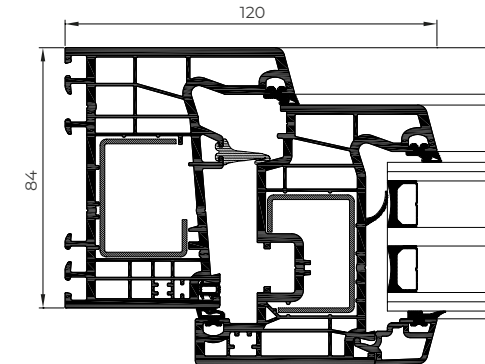

POSIBILIDADES

POSIBILIDADES DE APERTURA

Apertura interior

Practicable
Oscilobatiente
Osciloparalela
Abatible

Apertura exterior

Practicable (Puerta)

VIDRIO CLIMALIT 4/16/4 PLANITHERM

Adaptamos cada composición de vidrio a tus necesidades.

Secciones

Marco 84 mm

Hoja 84 mm

Acristamiento

Máx. 54 mm, Mín. 18 mm

Dimensiones máx. hoja

Ventana:

Ancho (L) 450-1400 mm, Alto (H) 450-2450 mm

Balconera:

Ancho (L) 450-1400 mm, Alto (H) 600-2500 mm

Puerta:

Ancho (L) 700-1300 mm, Alto (H) 600-2500 mm

Peso máx. hoja

130 Kg Ventana / Balconera

160 Kg Puerta

Posibilidades estéticas: