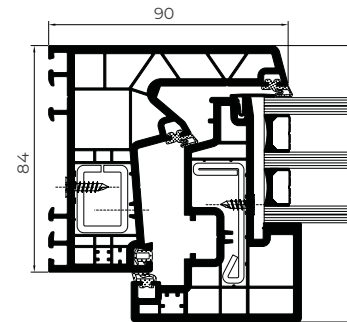

A 84

Hoja Oculta

Ventana minimalista con una sección vista de tan solo 90 mm y posibilidad de nudo central reducido de la misma medida. Este sistema de 84 mm de profundidad y perfilaría de 6 cámaras combina su elegante diseño con un excelente rendimiento térmico (U_w desde $0,74 \text{ W/m}^2\text{K}$).

VIDRIO CLIMALIT 4/16/4 PLANITHERM

Adaptamos cada composición de vidrio a tus necesidades.

A 84 Hoja Oculta

Posibilidad nudo central 90 mm

A 84 Hoja Oculta

Secciones

Marco 84 mm, Hoja 84 mm

Acristalamiento

Máx. 46,5 mm, Mín. 32 mm

Vidrio: 46,5 mm (Passivhaus)

Dimensiones máx. hoja

Ancho (L) 400-1400 mm

Alto (H) 450-2500 mm

Peso máx. hoja

130 Kg Ventana / Balconera

Consultar peso y dimensiones máximas según tipología