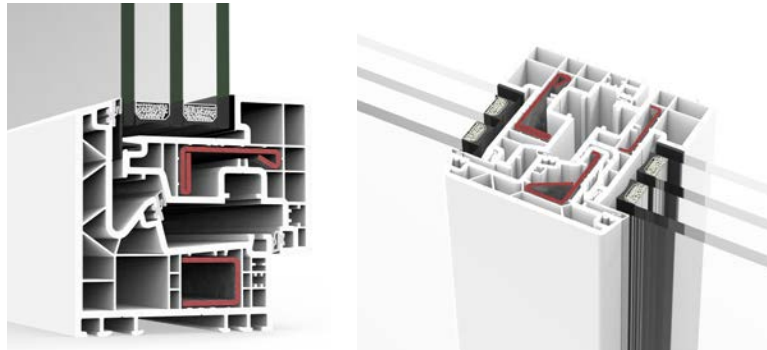

A 84

Hoja Oculta

Ventana minimalista con una sección vista de tan solo 90 mm y posibilidad de nudo central reducido de la misma medida. Este sistema de 84 mm de profundidad y perfilaría de 6 cámaras combina su elegante diseño con un excelente rendimiento térmico (U_w desde $0,74 \text{ W/m}^2\text{K}$).

VIDRIO CLIMALIT 4/16/4 PLANITHERM

Adaptamos cada composición de vidrio a tus necesidades.

A 84 Hoja Oculta

Posibilidad nudo central 90 mm

A 84 Hoja Oculta

Secciones

Marco 84 mm, Hoja 84 mm

Acristalamiento

Máx. 46,5 mm, Mín. 32 mm

Vidrio: 46,5 mm (Passivhaus)

Dimensiones máx. hoja

Ancho (L) 400-1400 mm

Alto (H) 450-2500 mm

Peso máx. hoja

130 Kg Ventana / Balconera

Consultar peso y dimensiones máximas según tipología