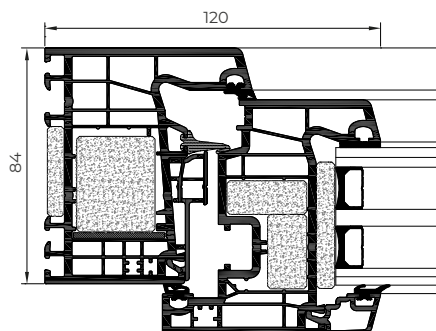

A 84

Passivhaus HI

Sistema abisagrado de 84 mm de profundidad y 6 cámaras que ofrece las mejores prestaciones térmicas del mercado, con un valor de transmitancia U_w desde tan solo $0,66 \text{ W/m}^2\text{K}$. Esta serie ha sido certificada por el Passivhaus Institute para la categoría cool-temperate (climas fríos y templados), convirtiéndose en una solución ideal para edificaciones de bajo consumo energético. Incorpora espumas aislantes especiales en marco y hoja, prescindiendo del refuerzo de acero para mejorar la transmitancia. Los vidrios asumen la función estructural de la ventana, fijándose al perfil mediante una cinta adhesiva especial.

ingeven
VENTANAS

PVC

VIDRIO CLIMALIT 4/16/4 PLANITHERM

Adaptamos cada composición de vidrio a tus necesidades.